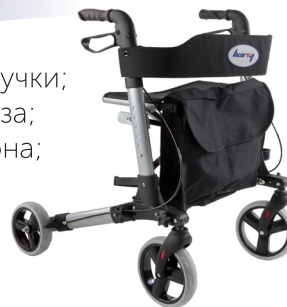

Трость 10116

Легкий и прочный алюминиевый сплав;
Удобная прорезиненная ручка с ремешком;
Шаг регулировки высоты: 2,5 см.

Трость 10105

Выдвижное устройство против скольжения;
T-образная деревянная ручка или круглая мягкая ручка на выбор;
Шаг регулировки высоты: 2,5 см.

Опоры-ходунки Barry Smart

Регулируемые по высоте ручки;
Ручные стояночные тормоза;
Удобное сиденье из нейлона;
Держатель для трости;
Опора для спины;
Европейский дизайн.

Опоры-ходунки R Trio

Компактный складной ролятор;
Регулируемые по высоте ручки;
Ручные стояночные тормоза;
Съемная вместительная сумка.