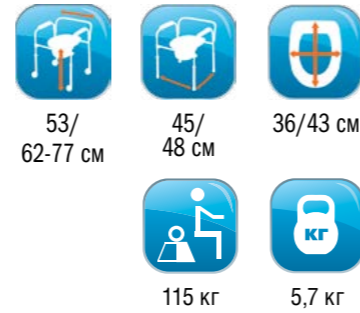

WC 600w

- Складная конструкция.
- Стальная рама.
- Поручни с пластиковыми подлокотниками.
- Съёмные сиденье, ведро из гигиенического пластика.
- Производство: Армения.
- Гарантия: 12 месяцев.

10580

- Рама из стали с порошковым напылением.
- Съёмное ведро с крышкой.
- Съёмная, гигиеническая защита от брызг.
- Регулируемая высота сиденья.
- Ножки с резиновыми наконечниками.
- Съёмная спинка.
- Производство: Китай.
- Гарантия: 6 месяцев.