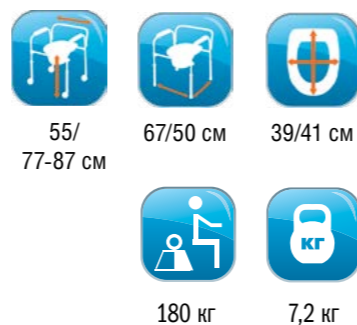

WC 200

- Повышенной грузоподъемности.
- Увеличенное расстояние между поручнями.
- Разборная рама.
- Съёмные сиденье, ведро и крышка из гигиенического пластика.
- Регулируемая высота сиденья
- Поручни с пластиковыми подлокотниками.
- Ножки с резиновыми наконечниками.
- Производство: Армения.
- Гарантия: 12 месяцев.

WC 600

- Складная конструкция.
- Стальная рама.
- Поручни с пластиковыми подлокотниками.
- Съёмные сиденье, ведро из гигиенического пластика.
- Производство: Армения.
- Гарантия: 12 месяцев.