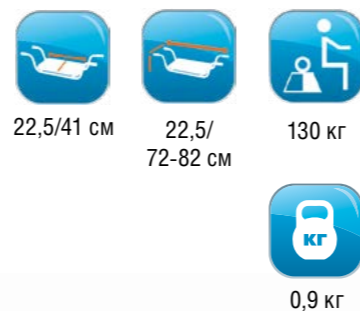

10410N

- Сиденье для ванны с регулировкой под размер ванны в диапазоне 72-82 см.
- Каркас из алюминия с порошковым напылением.
- Гигиенический, ударопрочный пластик.
- Отверстия для отвода воды.
- Противоскользящие резиновые фиксаторы.
- Производство: Китай.
- Гарантия: 6 месяцев.