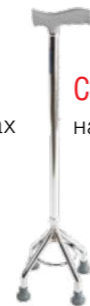

C Pyramid, C Delta

- Т-образная пластиковая ручка.
- Поворотная основа под правую и левую руку.
- Производство: Китай.
- Гарантия: 6 месяцев.

C Delta
на 3-х ножках

C Pyramid
на 4-х ножках

73-96/
13 см

110 кг